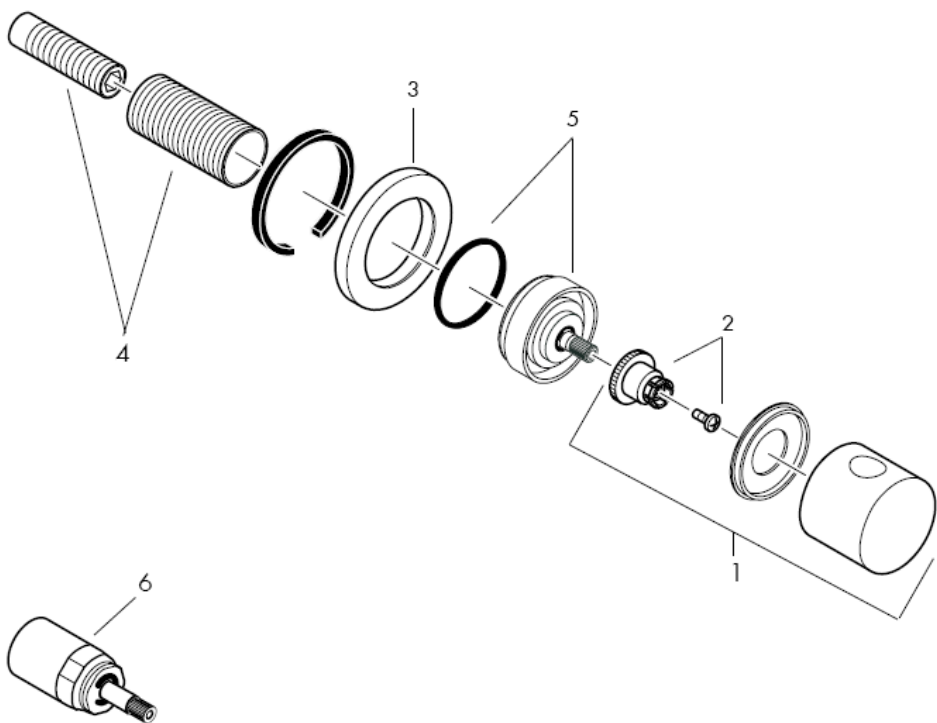

OBS! Blandaren måste installeras,
genomspolas och testas enligt gällande
föreskrifter.

Reservdelar se sidan 3

1	Grepp	38092XXX
2	Klickinsats med skruv	94184000
3	Rosett	96498XXX
4	Gänghylseset	96392000
5	Mutter	97265XXX
6	Förlängning 25 mm	96370000

XXX = Färgkodning

000 #NAME?

880 ädelmatt