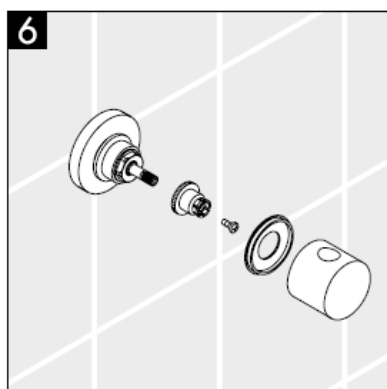

000 Επιχρωμιωμένο

880 ματ

تعليمات التجميع

**Metropol S / Metris S / Talis S /
Sportive**
15972XXX

hansgrohe

تنبيه! يجب تركيب الوصلة، وغمرها بالماء واختبارها وفقاً للمعايير السارية!

قطع الغيار راجع صفحة 3

38092XXX	1	مقبض
94184000	2	طقم تثبيت اليد
96498XXX	3	طرف
96392000	4	طقم تثبيت
97265XXX	5	صمولة
96370000	6	وصلة إطالة 25 مم