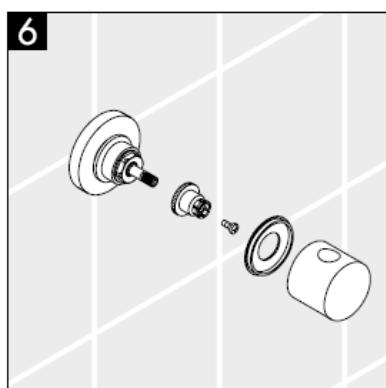

000 króm

880 mattkróm

Asennusohje

**Metropol S / Metris S / Talis S /
Sportive**
15972XXX

hansgrohe

Huomio! Kaluste on asennettava, huuhdeltava ja tarkastettava voimassa olevien määräysten mukaisesti!

Varaosat katso sivu 3