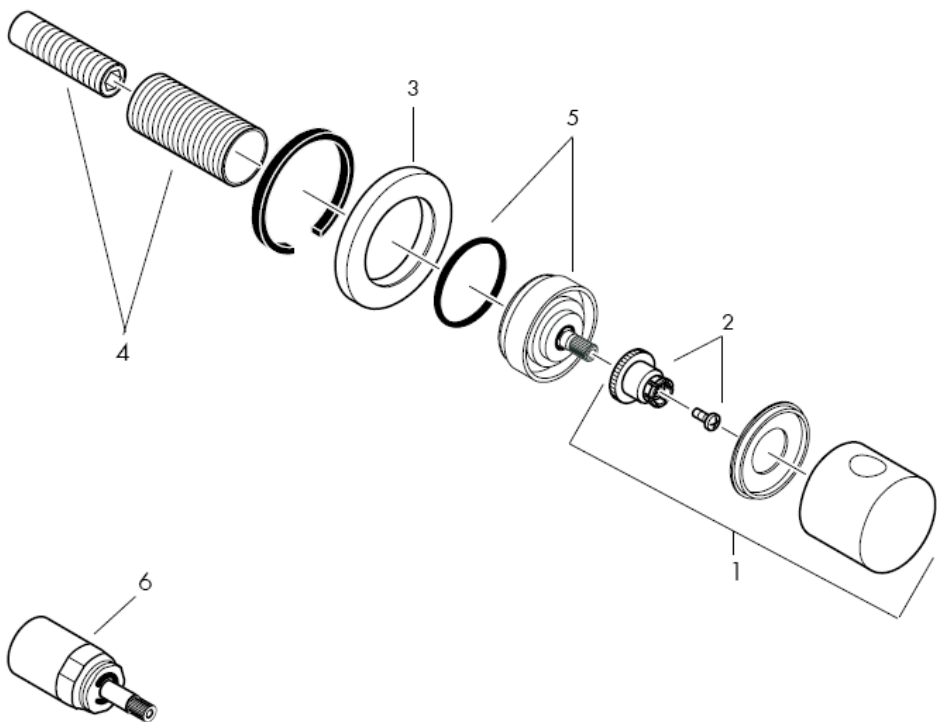

Pažnja! Armatura mora biti postavljena, isprana i testirana prema važećim normama!

Rezervni delovi vidi stranu 3

1	Ručica	38092XXX
2	Set za ručno učvršćivanje	94184000
3	Rozeta	96498XXX
4	Set čaura s navojima	96392000
5	Navrtka	97265XXX
6	Produžetak 25 mm	96370000

XXX = **Oznake boja**

000 hrom

880 zagasita