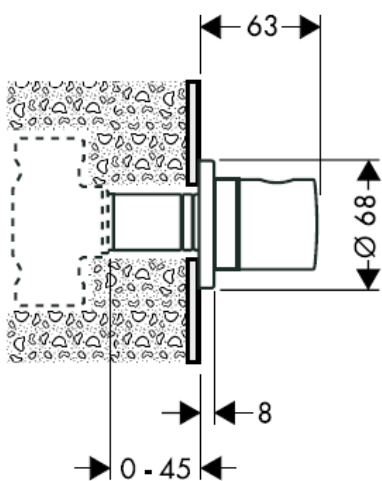

OBS! Blandaren måste installeras,
genomspolas och testas enligt gällande
föreskrifter.

Reservdelar se sidan 3

1	Grepp	38092XXX
2	Klickinsats med skruv	94184000
3	Rosett	96498XXX
4	Gänghylseset	96392000
5	Mutter	97265XXX
6	Förlängning 25 mm	96370000

XXX = Färgkodning

000 #NAME?

880 ädelmatt