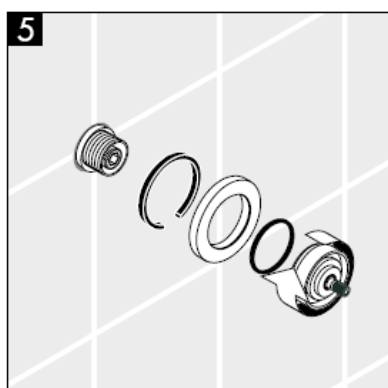

Οδηγία συναρμολόγησης

**Metropol S / Metris S / Talis S /
Sportive**
15972XXX

hansgrohe

Προσοχή! Η κεντρική βάνα πρέπει να τοποθετηθεί, να πλυθεί και να ελεγχθεί με βάση τους ισχύοντες κανόνες υδραυλικής τέχνης!