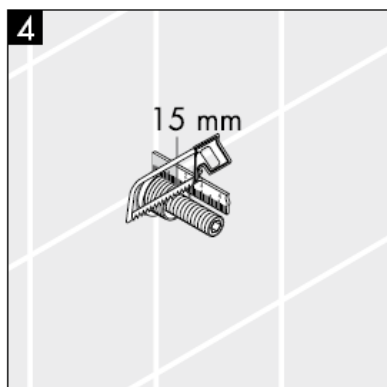

XXX = **Kleuren**

000 verchromd
880 mat

Monteringsvejledning

**Metropol S / Metris S / Talis S /
Sportive**
15972XXX

hansgrohe

Advarsel! Ifølge gældende regler, skal armaturet monteres, skylles igennem og afprøves.