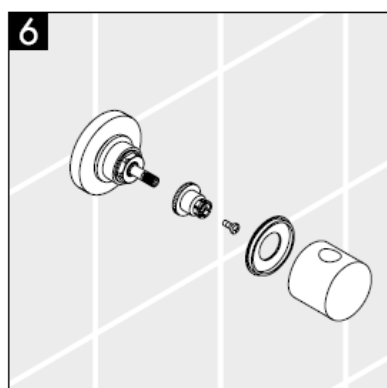

000 chróm

880 matný chróm

组装说明

**Metropol S / Metris S / Talis S /
Sportive**
15972XXX

hansgrohe

注意！

必须按照现行的规定安装，冲洗和测试产品！

备用零件 参见第页 3