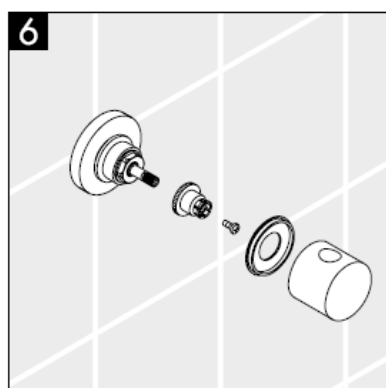

000 cromato

880 satinato

hansgrohe

Instrucciones de montaje

**Metropol S / Metris S / Talis S /
Sportive**
15972XXX

hansgrohe

¡Atención! El grifo tiene que ser instalado, probado y testado, según las normas en vigor.