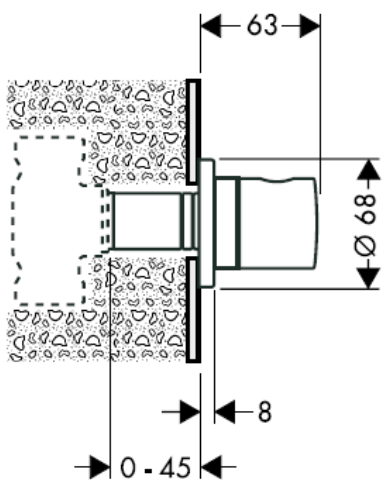

Atenție! Bateria trebuie montată, clătită și verificată conform normelor în vigoare.

Piese de schimb vezi pag. 3

1	Mâner	38092XXX
2	Set de fixare cu șurub	94184000
3	Șild	96498XXX
4	Set de dibluri	96392000
5	Piuliță	97265XXX
6	Prelungitor 25 mm	96370000

XXX = **cod de culori**

000 crom

880 crom mat