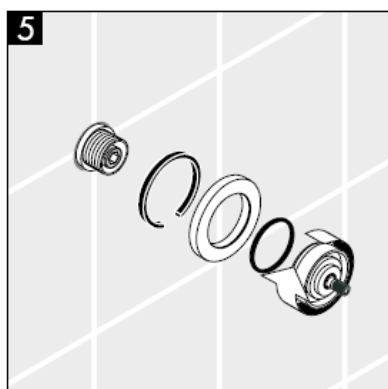

XXX = **Oznake boja**

000 hrom

880 zagasita

Uputstvo za montažu

**Metropol S / Metris S / Talis S /
Sportive**
15972XXX

hansgrohe

Pažnja! Armatura mora biti postavljena, isprana i testirana prema važećim normama!