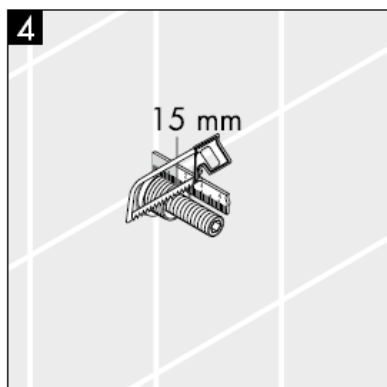

000 Επιχρωμιωμένο

880 ματ

تعليمات التجميع

**Metropol S / Metris S / Talis S /
Sportive**
15972XXX

hansgrohe

تنبيه! يجب تركيب الوصلة، وغمرها بالماء واختبارها وفقاً للمعايير السارية!

قطع الغيار راجع صفحة 3

38092XXX	1	مقبض
94184000	2	طقم تثبيت اليد
96498XXX	3	طرف
96392000	4	طقم تثبيت
97265XXX	5	صمولة
96370000	6	وصلة إطالة 25 مم