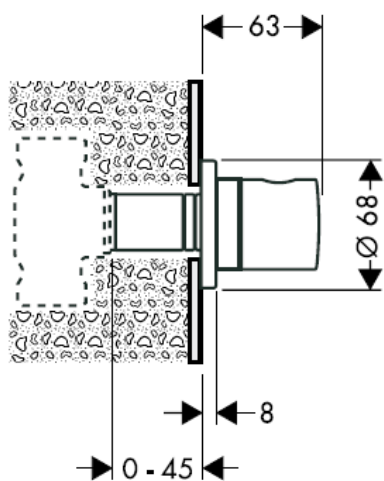

Pažnja! Armatura mora biti postavljena, isprana i testirana prema važećim normama!

Rezervni delovi vidi stranu 3

1	Ručica	38092XXX
2	Set za ručno učvršćivanje	94184000
3	Rozeta	96498XXX
4	Set čaura s navojima	96392000
5	Navrtka	97265XXX
6	Produžetak 25 mm	96370000

XXX = Oznake boja

000 hrom

880 zagasita