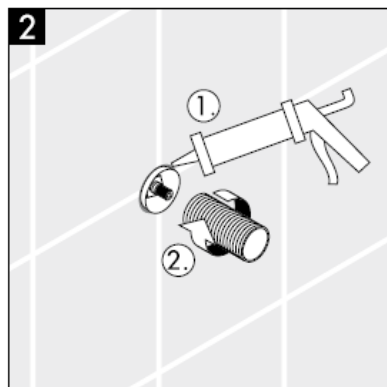

000 chrom

880 chrominė matinė

Uputstva za instalaciju

**Metropol S / Metris S / Talis S /
Sportive**
15972XXX

hansgrohe

Pažnja! Cijevi moraju biti postavljene, isprane i testirane prema važećim normama!

Rezervni djelovi pogledaj stranicu 3