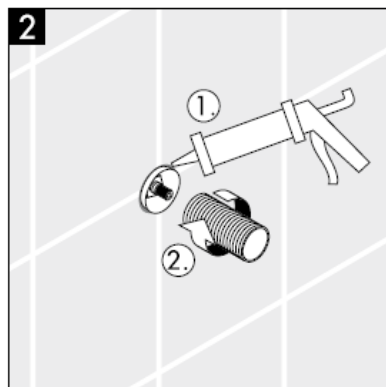

000 cromato

880 satinato

hansgrohe

Instrucciones de montaje

**Metropol S / Metris S / Talis S /
Sportive**
15972XXX

hansgrohe

¡Atención! El grifo tiene que ser instalado, probado y testado, según las normas en vigor.