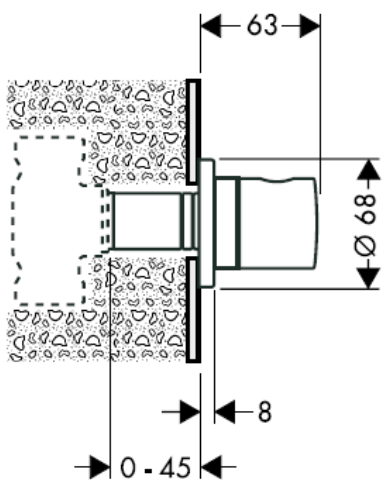

Tähelepanu! Segisti paigaldamine, loputamine ja kontroll peab toimuma vastavalt kehtivatele normidele!

Varuosad vt lk 3

1	käepide	38092XXX
2	käepidemekinnituse komplekt	94184000
3	äärrik	96498XXX
4	paigaldus komplekt	96392000
5	mutter	97265XXX
6	pikendus 25 mm	96370000

XXX = **Värvikood**

000 kroom

880 väärismatt