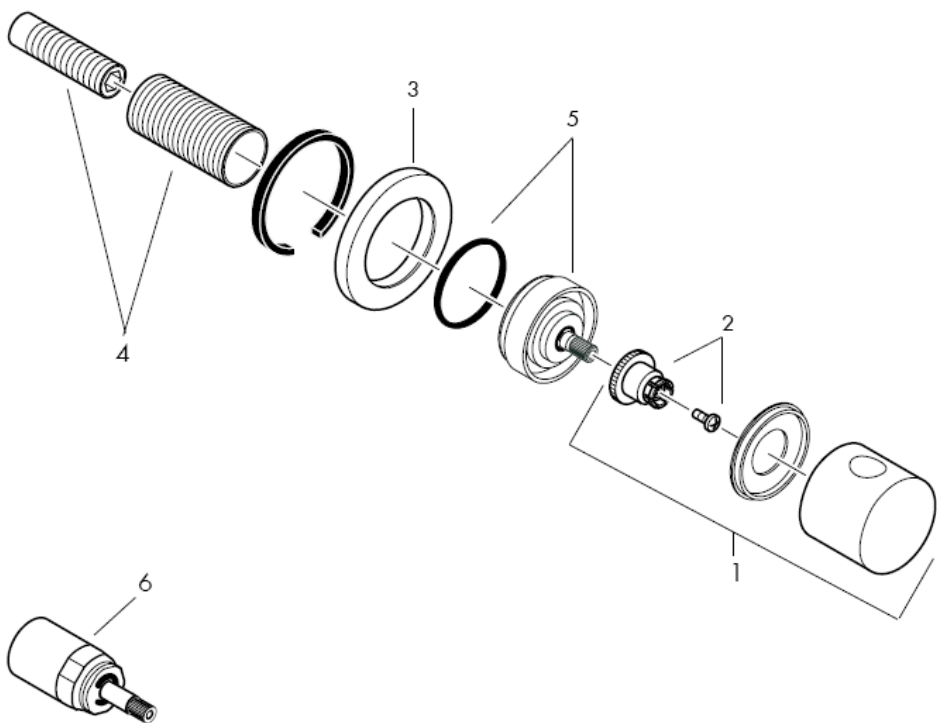

Pažnja! Armatura mora biti postavljena, isprana i testirana prema važećim normama!

Rezervni delovi vidi stranu 3

1	Ručica	38092XXX
2	Set za ručno učvršćivanje	94184000
3	Rozeta	96498XXX
4	Set čaura s navojima	96392000
5	Navrtka	97265XXX
6	Produžetak 25 mm	96370000

XXX = **Oznake boja**

000 hrom

880 zagasita