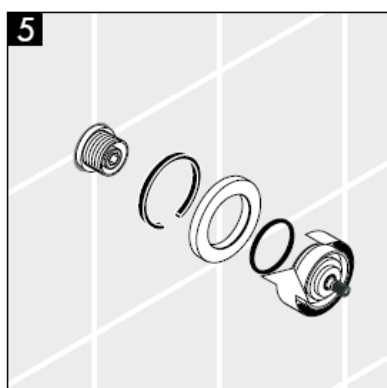

XXX = kód povrchové úpravy

000 chrom

880 matný chrom

Montážny návod

**Metropol S / Metris S / Talis S /
Sportive**
15972XXX

hansgrohe

Pozor! Batéria sa musí montovať, preplachovať
a testovať podľa platných noriem!