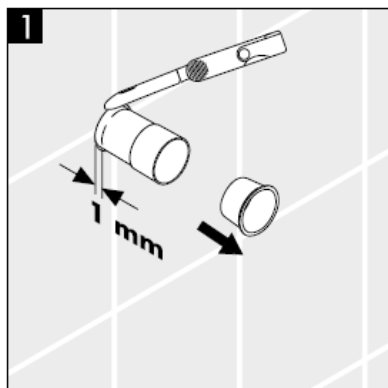

000 хром

880 матовый

Szerelési útmutató

**Metropol S / Metris S / Talis S /
Sportive**
15972XXX

hansgrohe

Figyelem! A csaptelepet az érvényben lévő előírásoknak megfelelően kell felszerelni, átöblíteni és ellenőrizni!