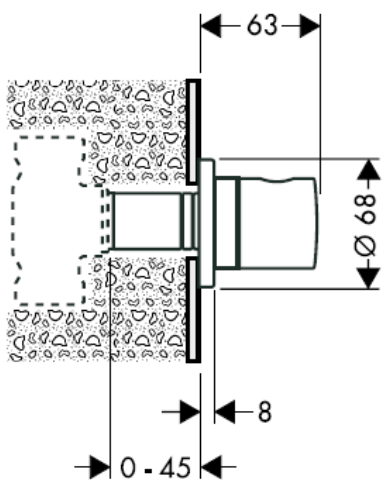

Pažnja! Armatura mora biti postavljena, isprana i testirana prema važećim normama!

Rezervni delovi vidi stranu 3

1	Ručica	38092XXX
2	Set za ručno učvršćivanje	94184000
3	Rozeta	96498XXX
4	Set čaura s navojima	96392000
5	Navrtka	97265XXX
6	Produžetak 25 mm	96370000

XXX = **Oznake boja**

000 hrom
880 zagasita