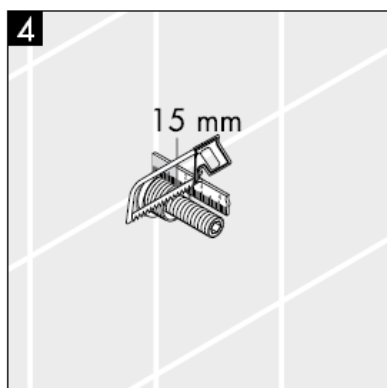

Οδηγία συναρμολόγησης

**Metropol S / Metris S / Talis S /
Sportive**
15972XXX

hansgrohe

Προσοχή! Η κεντρική βάνα πρέπει να τοποθετηθεί, να πλυθεί και να ελεγχθεί με βάση τους ισχύοντες κανόνες υδραυλικής τέχνης!