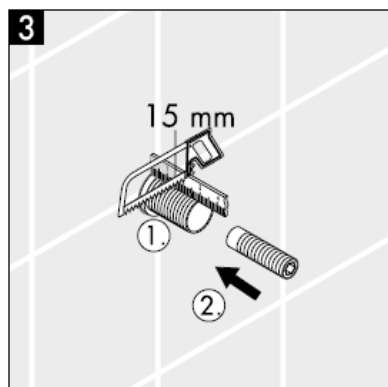

000 хром

880 матовый

Szerelési útmutató

**Metropol S / Metris S / Talis S /
Sportive**
15972XXX

hansgrohe

Figyelem! A csaptelepet az érvényben lévő előírásoknak megfelelően kell felszerelni, átöblíteni és ellenőrizni!