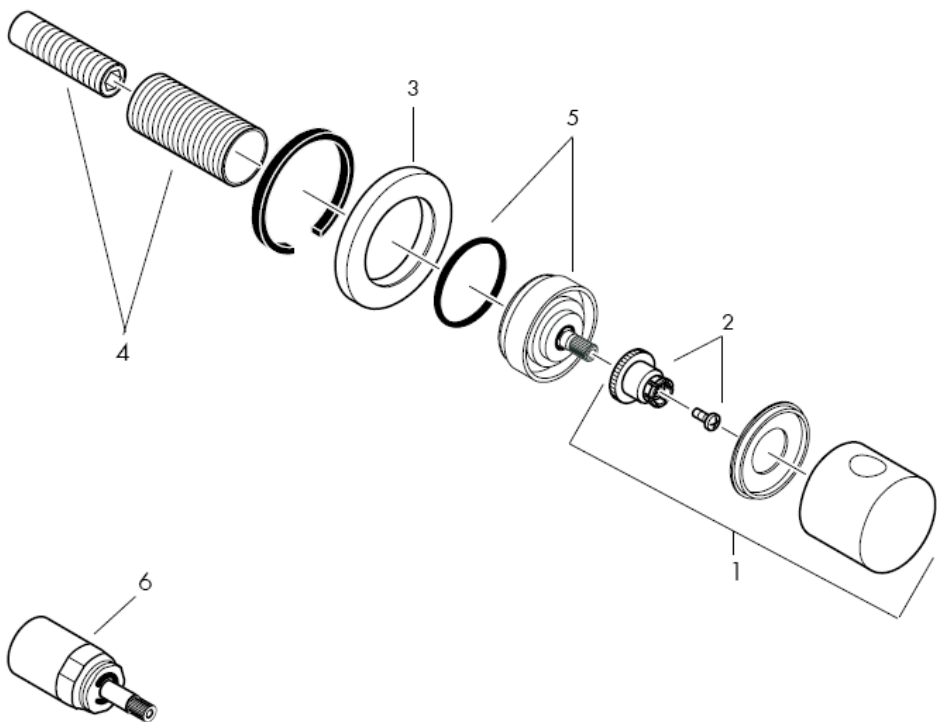

Tähelepanu! Segisti paigaldamine, loputamine ja kontroll peab toimuma vastavalt kehtivatele normidele!

Varuosad vt lk 3

1	käepide	38092XXX
2	käepidemekinnituse komplekt	94184000
3	äärrik	96498XXX
4	paigaldus komplekt	96392000
5	mutter	97265XXX
6	pikendus 25 mm	96370000

XXX = **Värvikood**

000 kroom

880 väärismatt