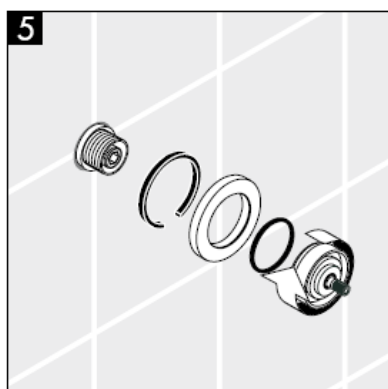

Pièces détachées voir pages 3

1	poignée	38092XXX
2	fixation pour manette	94184000
3	rosace	96498XXX
4	set de fixation	96392000
5	écrou	97265XXX
6	jeu de rallonge 25 mm	96370000

XXX = Couleurs

000 chromé

880 chromé mat

assembly instructions

**Metropol S / Metris S / Talis S /
Sportive**
15972XXX

hansgrohe

Important! The fitting must be installed, flushed and tested after the valid norms!

Spare parts see page 3

1	handle	38092XXX
2	handle fixing set	94184000
3	flange	96498XXX
4	fixing set	96392000
5	nut	97265XXX
6	extension 25 mm	96370000