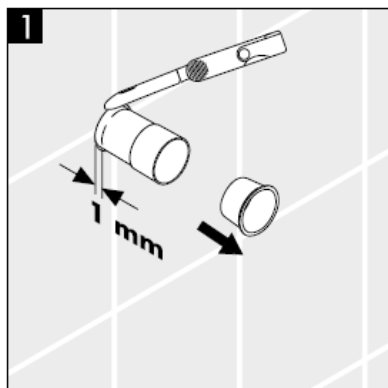

XXX = **Oznake boja**

000 hrom

880 zagasita

Uputstvo za montažu

**Metropol S / Metris S / Talis S /
Sportive**
15972XXX

hansgrohe

Pažnja! Armatura mora biti postavljena, isprana i testirana prema važećim normama!