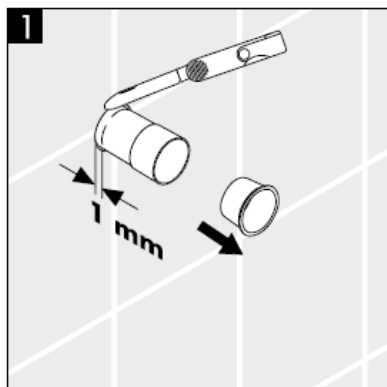

000 cromato

880 satinato

hansgrohe

Instrucciones de montaje

**Metropol S / Metris S / Talis S /
Sportive**
15972XXX

hansgrohe

¡Atención! El grifo tiene que ser instalado, probado y testado, según las normas en vigor.