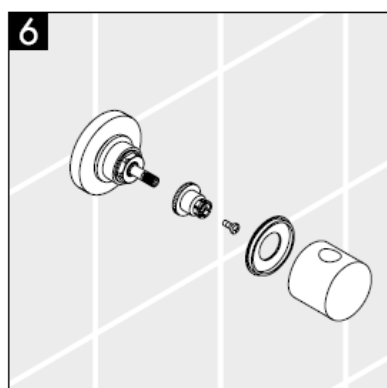

000 chrom

880 chrominė matinė

Uputstva za instalaciju

**Metropol S / Metris S / Talis S /
Sportive**
15972XXX

hansgrohe

Pažnja! Cijevi moraju biti postavljene, isprane i testirane prema važećim normama!

Rezervni djelovi pogledaj stranicu 3