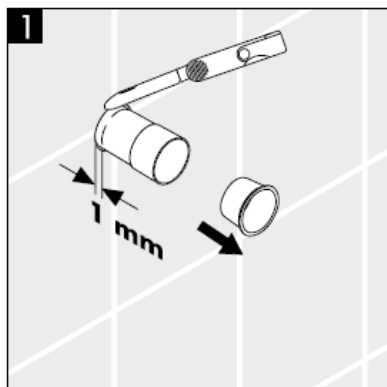

XXX = kód povrchové úpravy

000 chrom

880 matný chrom

Montážny návod

**Metropol S / Metris S / Talis S /
Sportive**
15972XXX

hansgrohe

Pozor! Batéria sa musí montovať, preplachovať
a testovať podľa platných noriem!