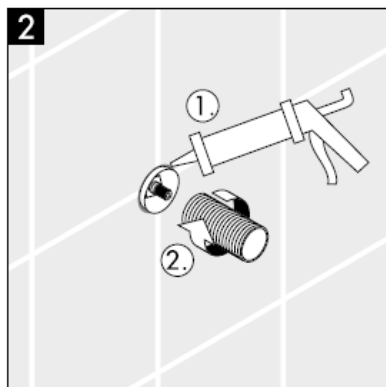

000 króm

880 mattkróm

Asennusohje

**Metropol S / Metris S / Talis S /
Sportive**
15972XXX

hansgrohe

Huomio! Kaluste on asennettava, huuhdeltava ja tarkastettava voimassa olevien määräysten mukaisesti!

Varaosat katso sivu 3