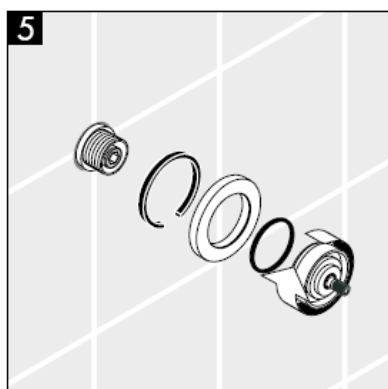

000 хром

880 матовый

Szerelési útmutató

**Metropol S / Metris S / Talis S /
Sportive**
15972XXX

hansgrohe

Figyelem! A csaptelepet az érvényben lévő előírásoknak megfelelően kell felszerelni, átöblíteni és ellenőrizni!