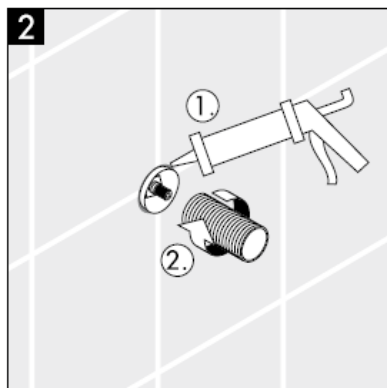

000 хром

880 матовый

Szerelési útmutató

**Metropol S / Metris S / Talis S /
Sportive**
15972XXX

hansgrohe

Figyelem! A csaptelepet az érvényben lévő előírásoknak megfelelően kell felszerelni, átöblíteni és ellenőrizni!