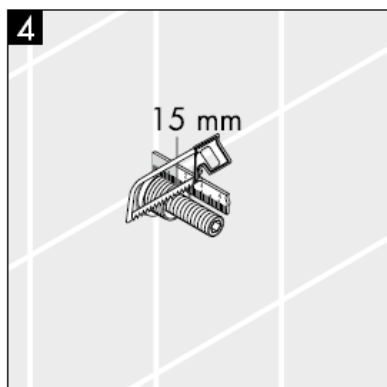

XXX = **Oznake boja**

000 hrom

880 zagasita

Uputstvo za montažu

**Metropol S / Metris S / Talis S /
Sportive**
15972XXX

hansgrohe

Pažnja! Armatura mora biti postavljena, isprana i testirana prema važećim normama!