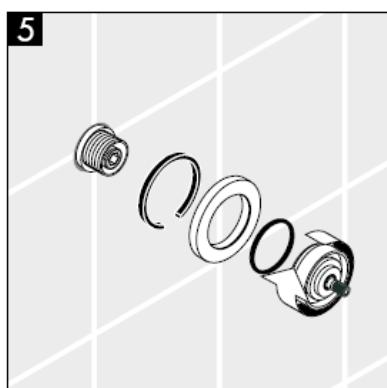

000 chrom

880 chrominė matinė

Uputstva za instalaciju

**Metropol S / Metris S / Talis S /
Sportive**
15972XXX

hansgrohe

Pažnja! Cijevi moraju biti postavljene, isprane i testirane prema važećim normama!

Rezervni djelovi pogledaj stranicu 3