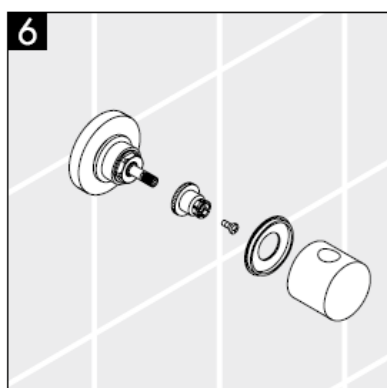

Οδηγία συναρμολόγησης

**Metropol S / Metris S / Talis S /
Sportive**
15972XXX

hansgrohe

Προσοχή! Η κεντρική βάνα πρέπει να τοποθετηθεί, να πλυθεί και να ελεγχθεί με βάση τους ισχύοντες κανόνες υδραυλικής τέχνης!