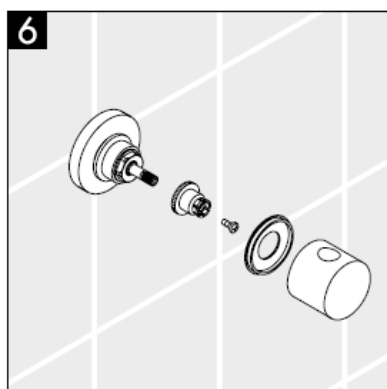

000 хром

880 матовый

Szerelési útmutató

**Metropol S / Metris S / Talis S /
Sportive**
15972XXX

hansgrohe

Figyelem! A csaptelepet az érvényben lévő előírásoknak megfelelően kell felszerelni, átöblíteni és ellenőrizni!