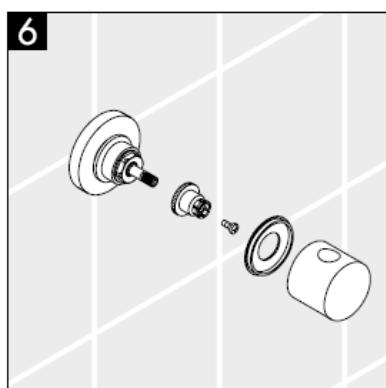

XXX = kód povrchové úpravy

000 chrom

880 matný chrom

Montážny návod

**Metropol S / Metris S / Talis S /
Sportive**
15972XXX

hansgrohe

Pozor! Batéria sa musí montovať, preplachovať
a testovať podľa platných noriem!