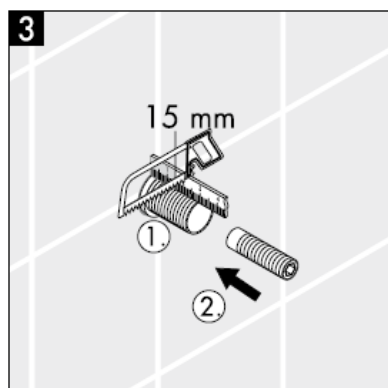

Οδηγία συναρμολόγησης

**Metropol S / Metris S / Talis S /
Sportive**
15972XXX

hansgrohe

Προσοχή! Η κεντρική βάνα πρέπει να τοποθετηθεί, να πλυθεί και να ελεγχθεί με βάση τους ισχύοντες κανόνες υδραυλικής τέχνης!