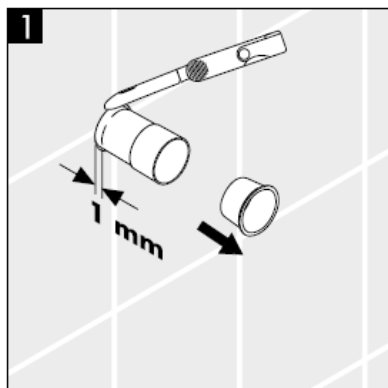

000 Επιχρωμιωμένο

880 ματ

تعليمات التجميع

**Metropol S / Metris S / Talis S /
Sportive**
15972XXX

hansgrohe

تنبيه! يجب تركيب الوصلة، وغمرها بالماء واختبارها وفقاً للمعايير السارية!

قطع الغيار راجع صفحة 3

38092XXX	1	مقبض
94184000	2	طقم تثبيت اليد
96498XXX	3	طرف
96392000	4	طقم تثبيت
97265XXX	5	صمولة
96370000	6	وصلة إطالة 25 مم