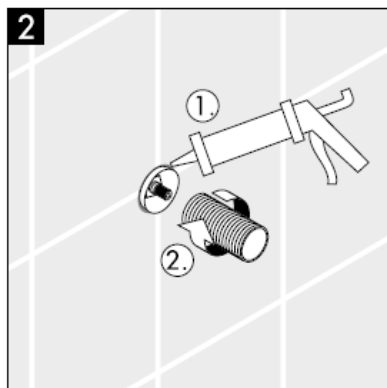

XXX = **Värvikood**

000 kroom

880 väärismatt

Montāžas instrukcija

**Metropol S / Metris S / Talis S /
Sportive**
15972XXX

hansgrohe

Uzmanību! Armatūra jāuzstāda, jāizskalo un jāpārbauda atbilstoši spēkā esošajām normām!