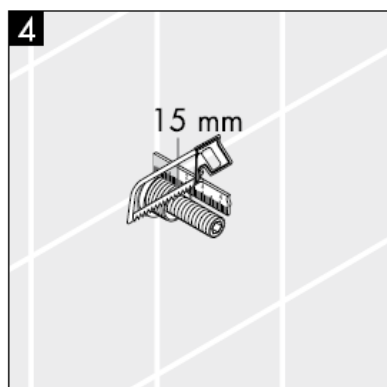

XXX الألوان =

000كروم

880كروم أملس

Navodila za montažo

**Metropol S / Metris S / Talis S /
Sportive**
15972XXX

hansgrohe

Pozor! Armaturo je potrebno montirati, sprati in testirati v skladu z veljavnimi normami!