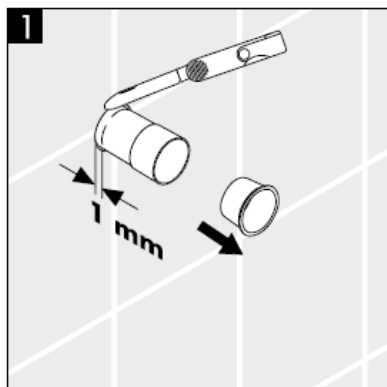

XXX الألوان =

000كروم

880كروم أملس

Navodila za montažo

**Metropol S / Metris S / Talis S /
Sportive**
15972XXX

hansgrohe

Pozor! Armaturo je potrebno montirati, sprati in testirati v skladu z veljavnimi normami!