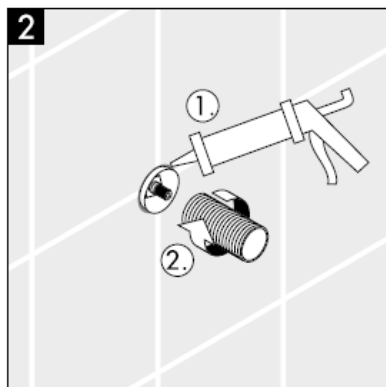

XXX = kód povrchové úpravy

000 chrom

880 matný chrom

Montážny návod

**Metropol S / Metris S / Talis S /
Sportive**
15972XXX

hansgrohe

Pozor! Batéria sa musí montovať, preplachovať
a testovať podľa platných noriem!