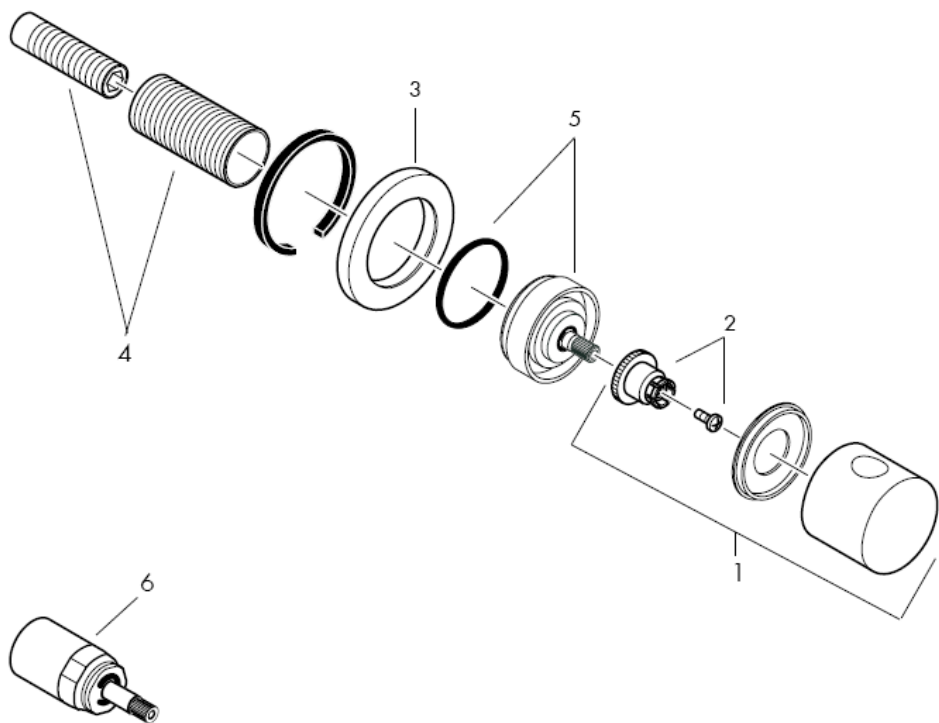

Önemli! Batarya geçerli normlara göre monte edilmeli, yıkanmalı ve kontrol edilmelidir!

Yedek Parçalar Bakınız sayfa 3

1	Kumanda kolu	38092XXX
2	Vidalı yaylı adaptör	94184000
3	Yedek parça	96498XXX
4	Dişli kovan seti	96392000
5	Somun	97265XXX
6	Uzatma 25 mm	96370000

XXX = **Renkler**

000 Krom

880 Mat/Krom