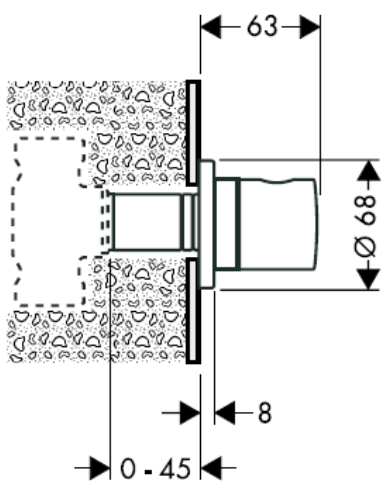

Pažnja! Armatura mora biti postavljena, isprana i testirana prema važećim normama!

Rezervni delovi vidi stranu 3

1	Ručica	38092XXX
2	Set za ručno učvršćivanje	94184000
3	Rozeta	96498XXX
4	Set čaura s navojima	96392000
5	Navrtka	97265XXX
6	Produžetak 25 mm	96370000

XXX = **Oznake boja**

000 hrom

880 zagasita