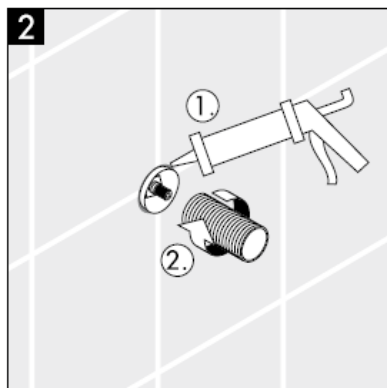

XXX = **Oznake boja**

000 hrom

880 zagasita

Uputstvo za montažu

**Metropol S / Metris S / Talis S /
Sportive**
15972XXX

hansgrohe

Pažnja! Armatura mora biti postavljena, isprana i testirana prema važećim normama!