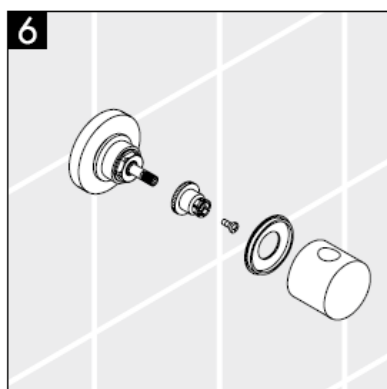

Pièces détachées voir pages 3

1	poignée	38092XXX
2	fixation pour manette	94184000
3	rosace	96498XXX
4	set de fixation	96392000
5	écrou	97265XXX
6	jeu de rallonge 25 mm	96370000

XXX = Couleurs

000 chromé

880 chromé mat

assembly instructions

**Metropol S / Metris S / Talis S /
Sportive**
15972XXX

hansgrohe

Important! The fitting must be installed, flushed and tested after the valid norms!

Spare parts see page 3

1	handle	38092XXX
2	handle fixing set	94184000
3	flange	96498XXX
4	fixing set	96392000
5	nut	97265XXX
6	extension 25 mm	96370000