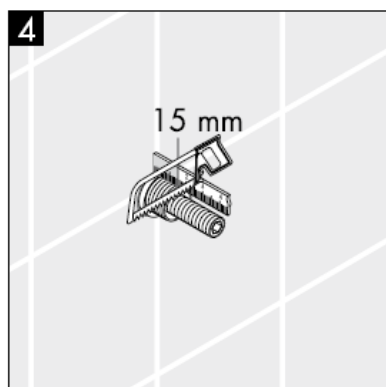

000 cromato

880 satinato

hansgrohe

Instrucciones de montaje

**Metropol S / Metris S / Talis S /
Sportive**
15972XXX

hansgrohe

¡Atención! El grifo tiene que ser instalado, probado y testado, según las normas en vigor.