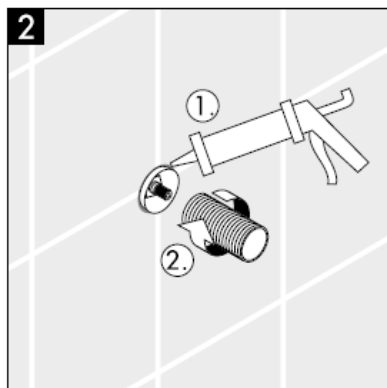

Pièces détachées voir pages 3

1	poignée	38092XXX
2	fixation pour manette	94184000
3	rosace	96498XXX
4	set de fixation	96392000
5	écrou	97265XXX
6	jeu de rallonge 25 mm	96370000

XXX = Couleurs

000 chromé

880 chromé mat

assembly instructions

**Metropol S / Metris S / Talis S /
Sportive**
15972XXX

hansgrohe

Important! The fitting must be installed, flushed and tested after the valid norms!

Spare parts see page 3

1	handle	38092XXX
2	handle fixing set	94184000
3	flange	96498XXX
4	fixing set	96392000
5	nut	97265XXX
6	extension 25 mm	96370000