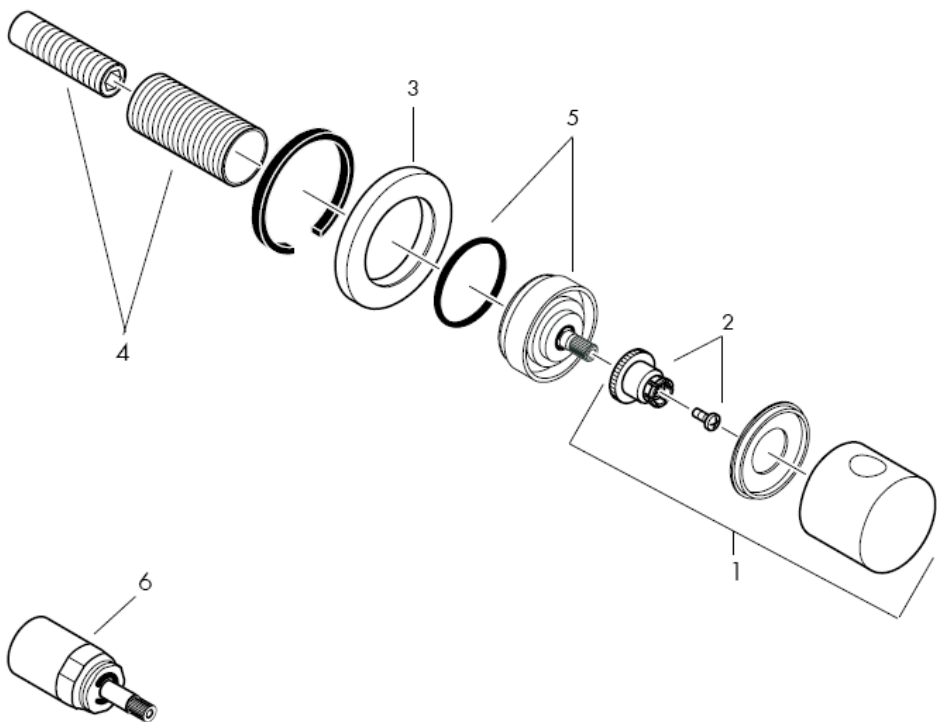

Pažnja! Armatura mora biti postavljena, isprana i testirana prema važećim normama!

Rezervni delovi vidi stranu 3

1	Ručica	38092XXX
2	Set za ručno učvršćivanje	94184000
3	Rozeta	96498XXX
4	Set čaura s navojima	96392000
5	Navrtka	97265XXX
6	Produžetak 25 mm	96370000

XXX = **Oznake boja**

000 hrom
880 zagasita