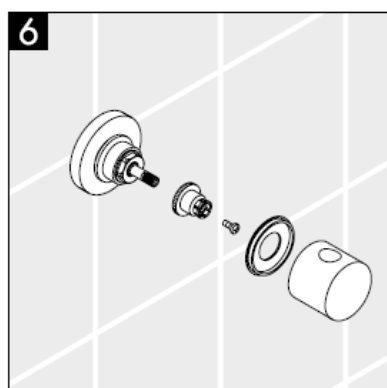

XXX الألوان =

000كروم

880كروم أملس

Navodila za montažo

**Metropol S / Metris S / Talis S /
Sportive**
15972XXX

hansgrohe

Pozor! Armaturo je potrebno montirati, sprati in testirati v skladu z veljavnimi normami!