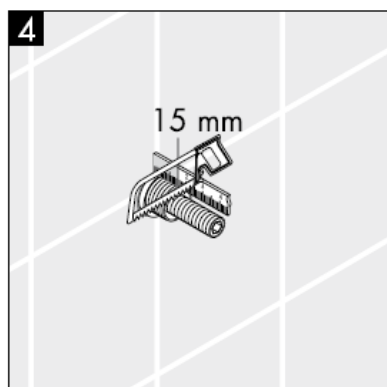

000 chróm

880 matný chróm

组装说明

**Metropol S / Metris S / Talis S /
Sportive**
15972XXX

hansgrohe

注意！

必须按照现行的规定安装，冲洗和测试产品！

备用零件 参见第页 3