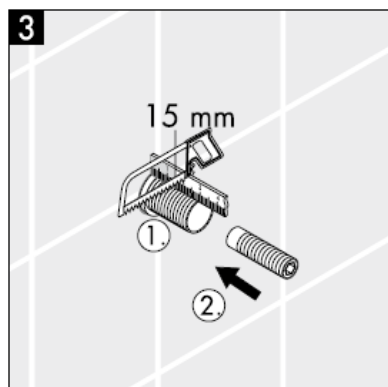

XXX = **Kleuren**

000 verchromd
880 mat

Monteringsvejledning

**Metropol S / Metris S / Talis S /
Sportive**
15972XXX

hansgrohe

Advarsel! Ifølge gældende regler, skal armaturet monteres, skylles igennem og afprøves.