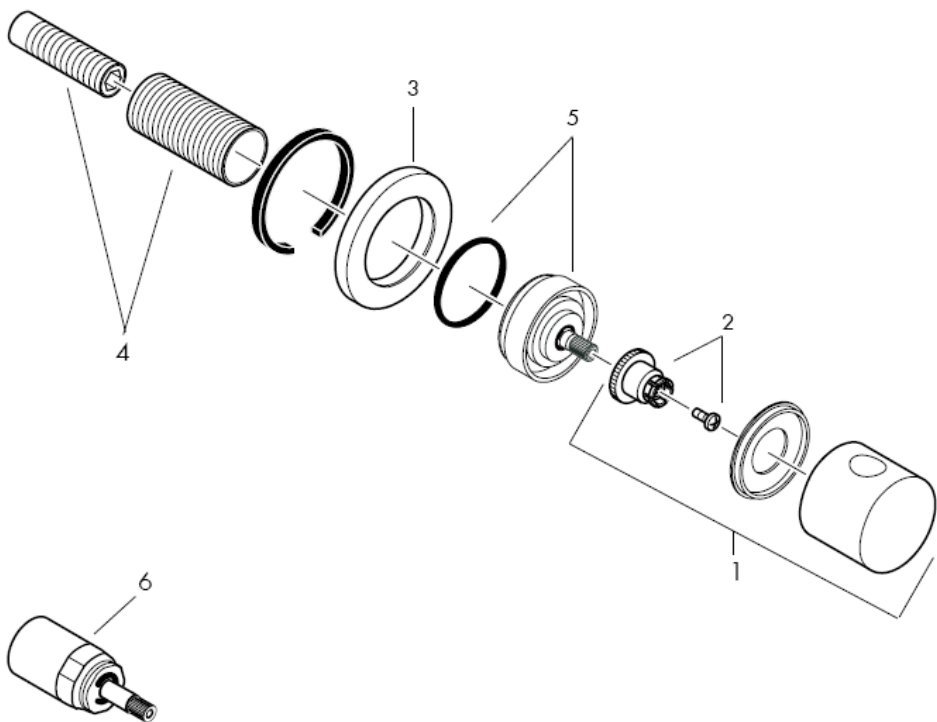

Προσοχή! Η κεντρική βάνα πρέπει να τοποθετηθεί, να πλυθεί και να ελεγχθεί με βάση τους ισχύοντες κανόνες υδραυλικής τέχνης!

Ανταλλακτικά βλ. Σελίδα 3

1	Λαβή	38092XXX
2	Προσθήκη διάταξης σφράγισης με βίδα	94184000
3	Ροζέττα	96498XXX
4	Σετ κελύφων με σπείρωμα	96392000
5	Παξιμάδι	97265XXX
6	Επιμήκυνση 25 mm	96370000

XXX = Χρώματα

000 Επιχρωμιωμένο

880 ματ