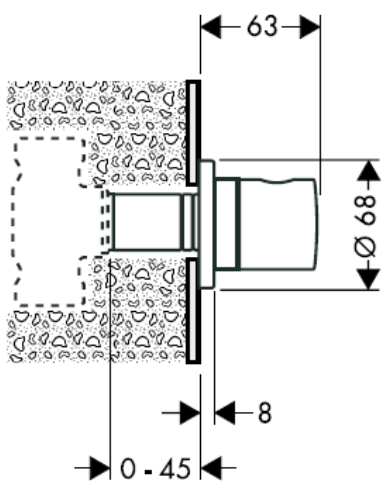

XXX الألوان =

000كروم

880كروم أملس

Navodila za montažo

**Metropol S / Metris S / Talis S /
Sportive**
15972XXX

hansgrohe

Pozor! Armaturo je potrebno montirati, sprati in testirati v skladu z veljavnimi normami!