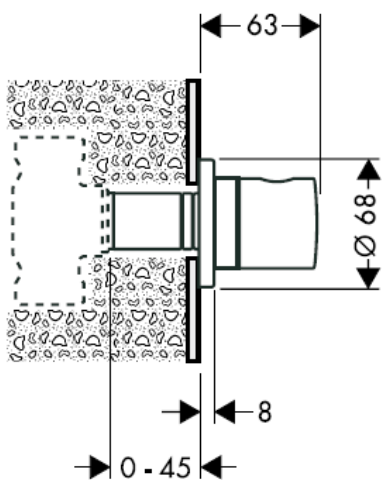

Προσοχή! Η κεντρική βάνα πρέπει να τοποθετηθεί, να πλυθεί και να ελεγχθεί με βάση τους ισχύοντες κανόνες υδραυλικής τέχνης!

Ανταλλακτικά βλ. Σελίδα 3

1	Λαβή	38092XXX
2	Προσθήκη διάταξης σφράγισης με βίδα	94184000
3	Ροζέττα	96498XXX
4	Σετ κελύφων με σπείρωμα	96392000
5	Παξιμάδι	97265XXX
6	Επιμήκυνση 25 mm	96370000

XXX = Χρώματα

000 Επιχρωμιωμένο

880 ματ