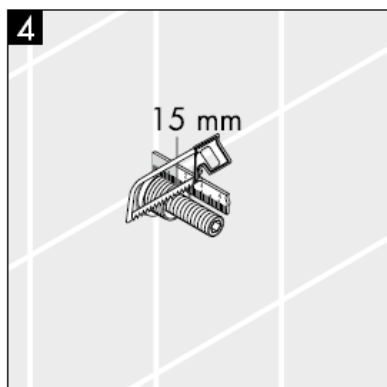

000 хром

880 матовый

Szerelési útmutató

**Metropol S / Metris S / Talis S /
Sportive**
15972XXX

hansgrohe

Figyelem! A csaptelepet az érvényben lévő előírásoknak megfelelően kell felszerelni, átöblíteni és ellenőrizni!