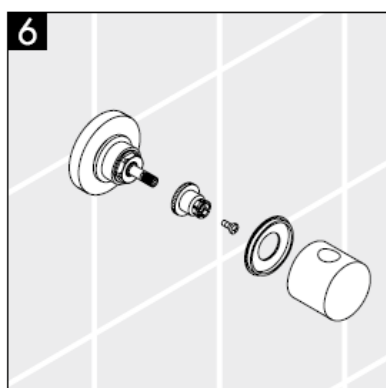

XXX = **Renkler**

000 Krom

880 Mat/Krom

Instrucțiuni de montare

**Metropol S / Metris S / Talis S /
Sportive**
15972XXX

hansgrohe

Atenție! Bateria trebuie montată, clătită și verificată conform normelor în vigoare.