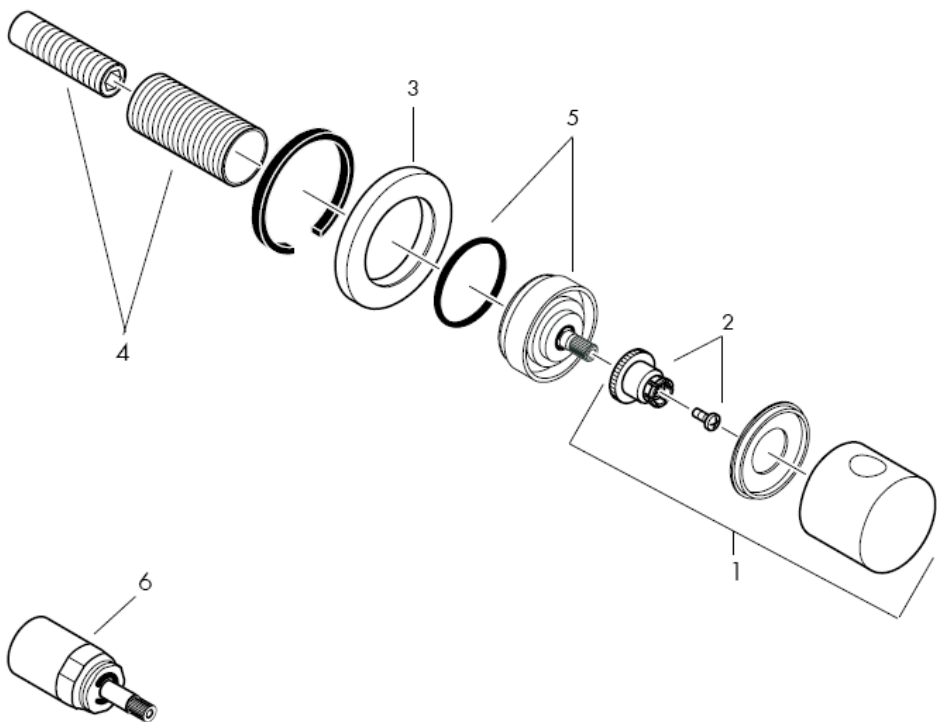

XXX = **Renkler**

000 Krom

880 Mat/Krom

Instrucțiuni de montare

**Metropol S / Metris S / Talis S /
Sportive**
15972XXX

hansgrohe

Atenție! Bateria trebuie montată, clătită și verificată conform normelor în vigoare.