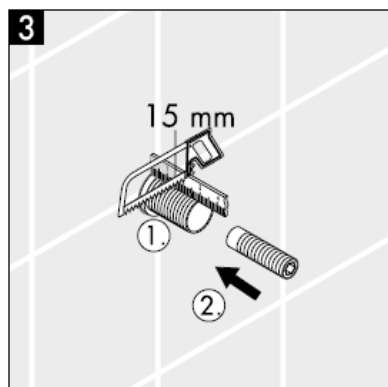

000 Επιχρωμιωμένο

880 ματ

تعليمات التجميع

**Metropol S / Metris S / Talis S /
Sportive**
15972XXX

hansgrohe

تنبيه! يجب تركيب الوصلة، وغمرها بالماء واختبارها وفقاً للمعايير السارية!

قطع الغيار راجع صفحة 3

38092XXX	1	مقبض
94184000	2	طقم تثبيت اليد
96498XXX	3	طرف
96392000	4	طقم تثبيت
97265XXX	5	صمولة
96370000	6	وصلة إطالة 25 مم