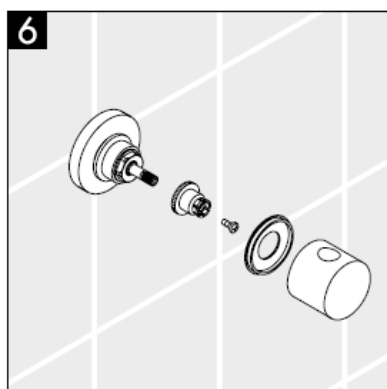

XXX = **Oznake boja**

000 hrom

880 zagasita

Uputstvo za montažu

**Metropol S / Metris S / Talis S /
Sportive**
15972XXX

hansgrohe

Pažnja! Armatura mora biti postavljena, isprana i testirana prema važećim normama!