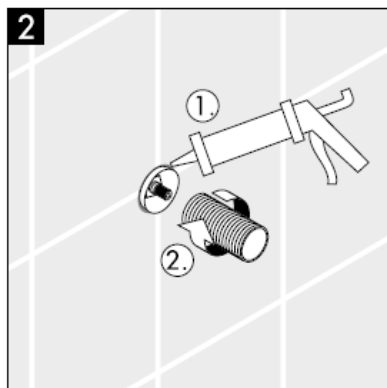

Οδηγία συναρμολόγησης

**Metropol S / Metris S / Talis S /
Sportive**
15972XXX

hansgrohe

Προσοχή! Η κεντρική βάνα πρέπει να τοποθετηθεί, να πλυθεί και να ελεγχθεί με βάση τους ισχύοντες κανόνες υδραυλικής τέχνης!