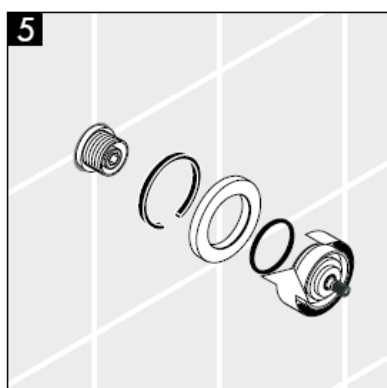

Parti di ricambio vedi pagg. 3

1	maniglia	38092XXX
2	inserto a molla e vite	94184000
3	copertura	96498XXX
4	adattatore per set esterno	96392000
5	ghiera di fissaggio	97265XXX
6	Prolunga 25 mm	96370000

XXX = Trattamento

000 cromato

880 satinato

hansgrohe

Instrucciones de montaje

**Metropol S / Metris S / Talis S /
Sportive**
15972XXX

hansgrohe

¡Atención! El grifo tiene que ser instalado, probado y testado, según las normas en vigor.