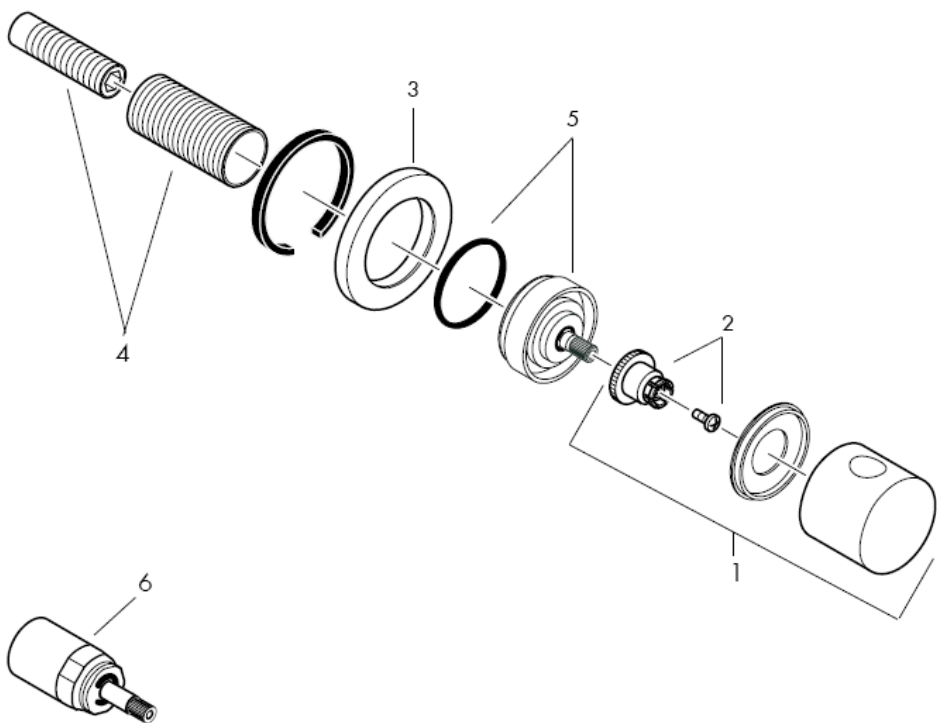

Dėmesio! Maišytuvas privalo būti montuojamas, išleidžiamas ir patikrinamas pagal galiojančias normas!

Atsarginės dalys žr. psl. 3

1	Rankenėlė	38092XXX
2	rankenėlės tvirtinimo komplektas	94184000
3	Dangtis	96498XXX
4	Montavimo rinkinys	96392000
5	veržlė	97265XXX
6	Ilgiklis 25 mm	96370000

XXX = **Spalva**

000 chrom

880 chrominė matinė